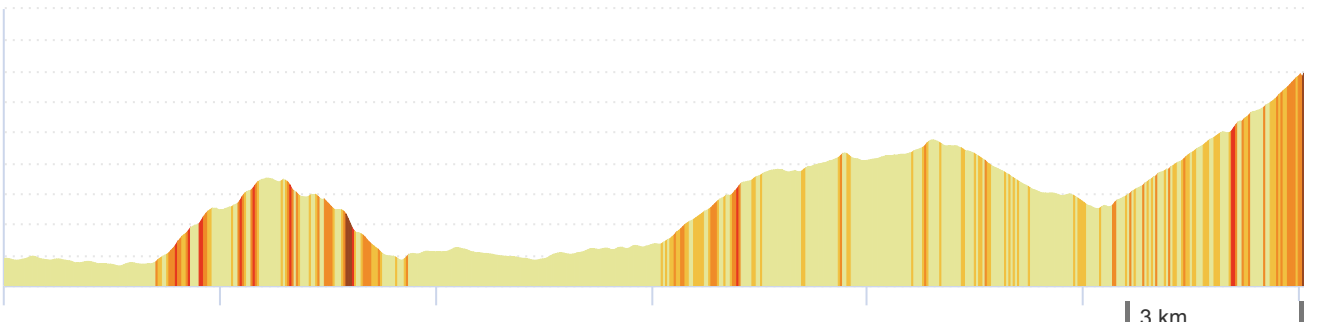

12479711 | Ciclismo - Strada | Colli di Montebove completo

Roccacerro -> Zona Industriale

17.631 km \uparrow 24 m \downarrow 627 m \cdot 585 m \blacktriangle 1206 m

12474265 | Ciclismo - Strada | Tappa 2021 CMB

corto

Zona Industriale -> Roccacerro

36.865 km ↑ 892 m ↓ 291 m ▲ 585 m ▲ 1192 m

<5% <7% <10% <15% >15%

585m 1192m 892m 291m

2 km

12474366 | Ciclismo - Strada | Tappa 2021 CMB

Medio

Zona Industriale -> Roccacerro

160.163 km \uparrow 1301 m \downarrow 697 m \blacktriangle 566 m \blacktriangle 1195 m

<5% <7% <10% <15% >15%

566m 1195m 1301m 697m

12474582 | Ciclismo - Strada | Tappa 2021CMB

Lungo

Zona Industriale -> Roccacerro

199.095 km \uparrow 1797 m \downarrow 1192 m \bullet 583 m \blacktriangle 1196 m

583m 1196m 1797m 1192m

12474282 | Ciclismo - Strada | Tappa 2021 CMB

RITORNO

Roccacerro -> Zona Industriale