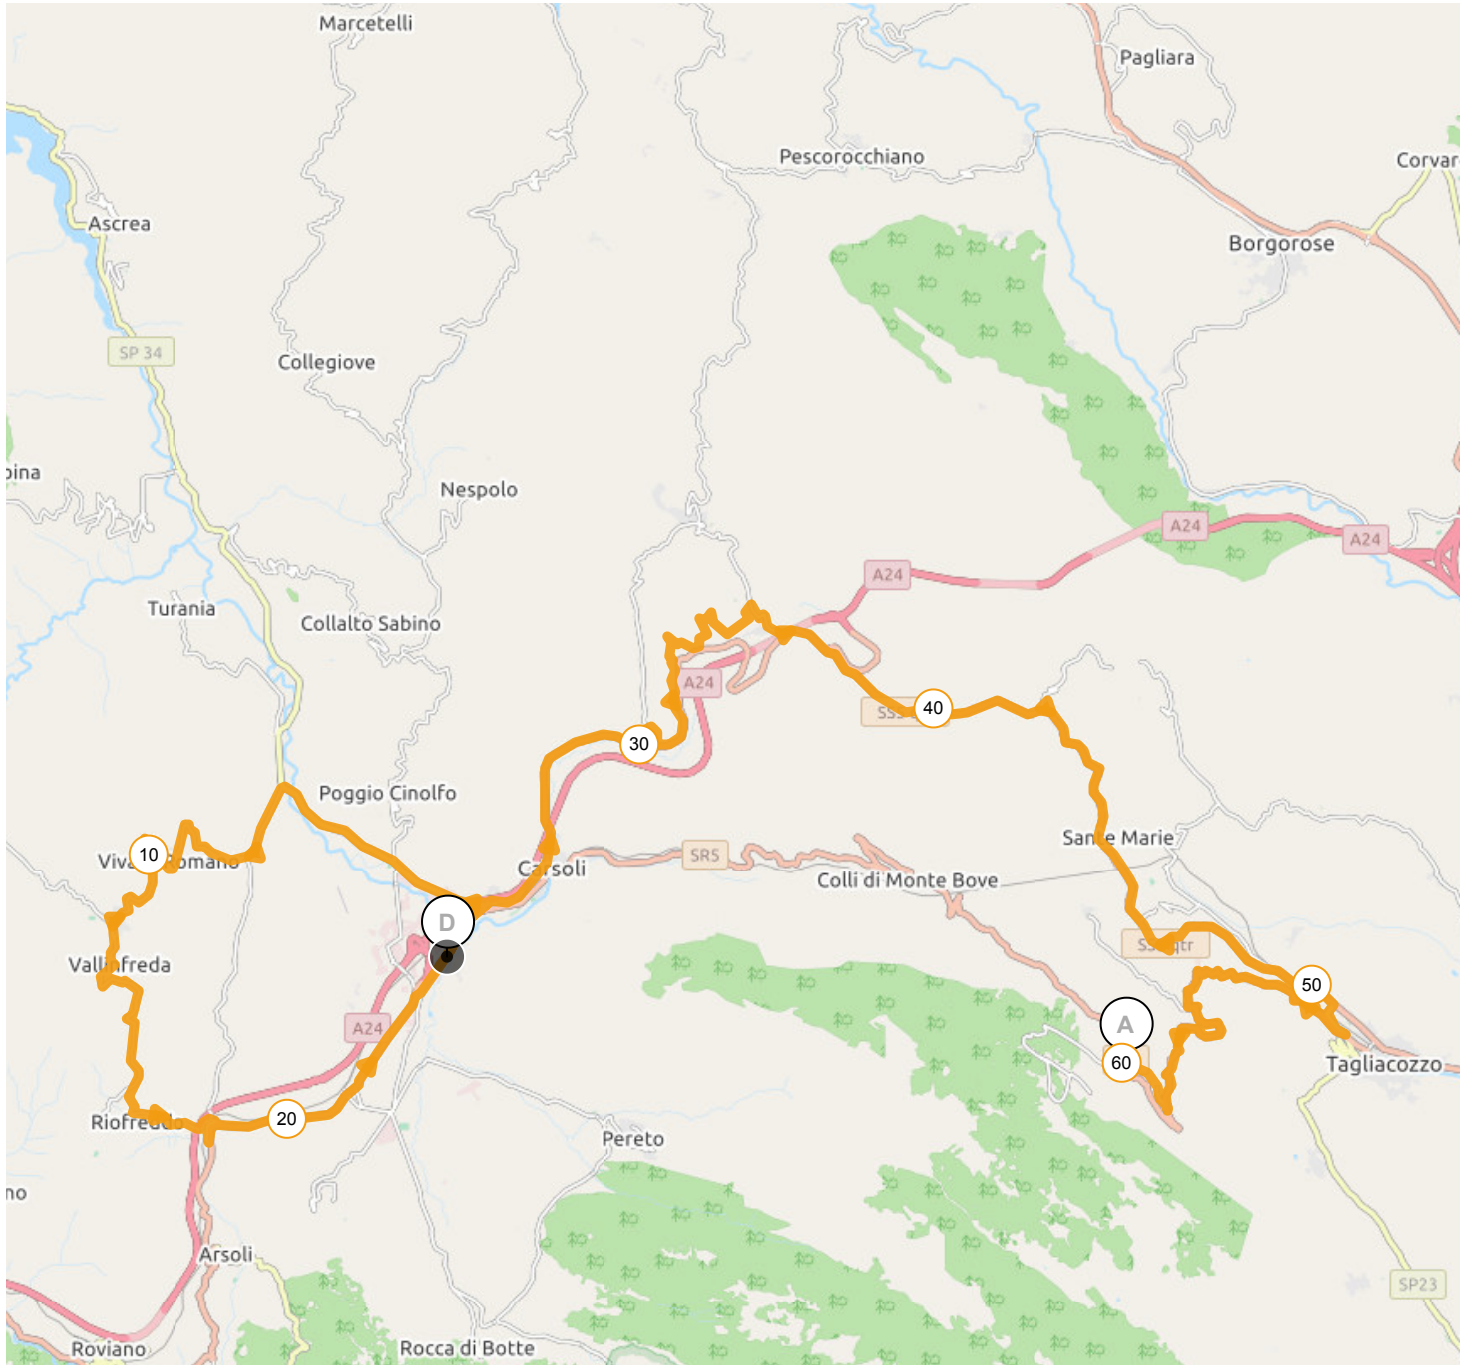

12479711 | Ciclismo - Strada | Colli di Montebove completo

Roccacerro -> Zona Industriale

17.631 km \uparrow 24 m \downarrow 627 m \cdot 585 m \blacktriangle 1206 m

12474265 | Ciclismo - Strada | Tappa 2021 CMB

corto

Zona Industriale -> Roccacerro

36.865 km ↑ 892 m ↓ 291 m ▲ 585 m ▲ 1192 m

<5% <7% <10% <15% >15%

585m 1192m 892m 291m

2 km

12474366 | Ciclismo - Strada | Tappa 2021 CMB

Medio

Zona Industriale -> Roccacerro

160.163 km \uparrow 1301 m \downarrow 697 m \blacktriangle 566 m \blacktriangle 1195 m

<5% <7% <10% <15% >15%

566m 1195m 1301m 697m

12474582 | Ciclismo - Strada | Tappa 2021CMB

Lungo

Zona Industriale -> Roccacerro

199.095 km \uparrow 1797 m \downarrow 1192 m \bullet 583 m \blacktriangle 1196 m

583m 1196m 1797m 1192m

12474282 | Ciclismo - Strada | Tappa 2021 CMB

RITORNO

Roccacerro -> Zona Industriale