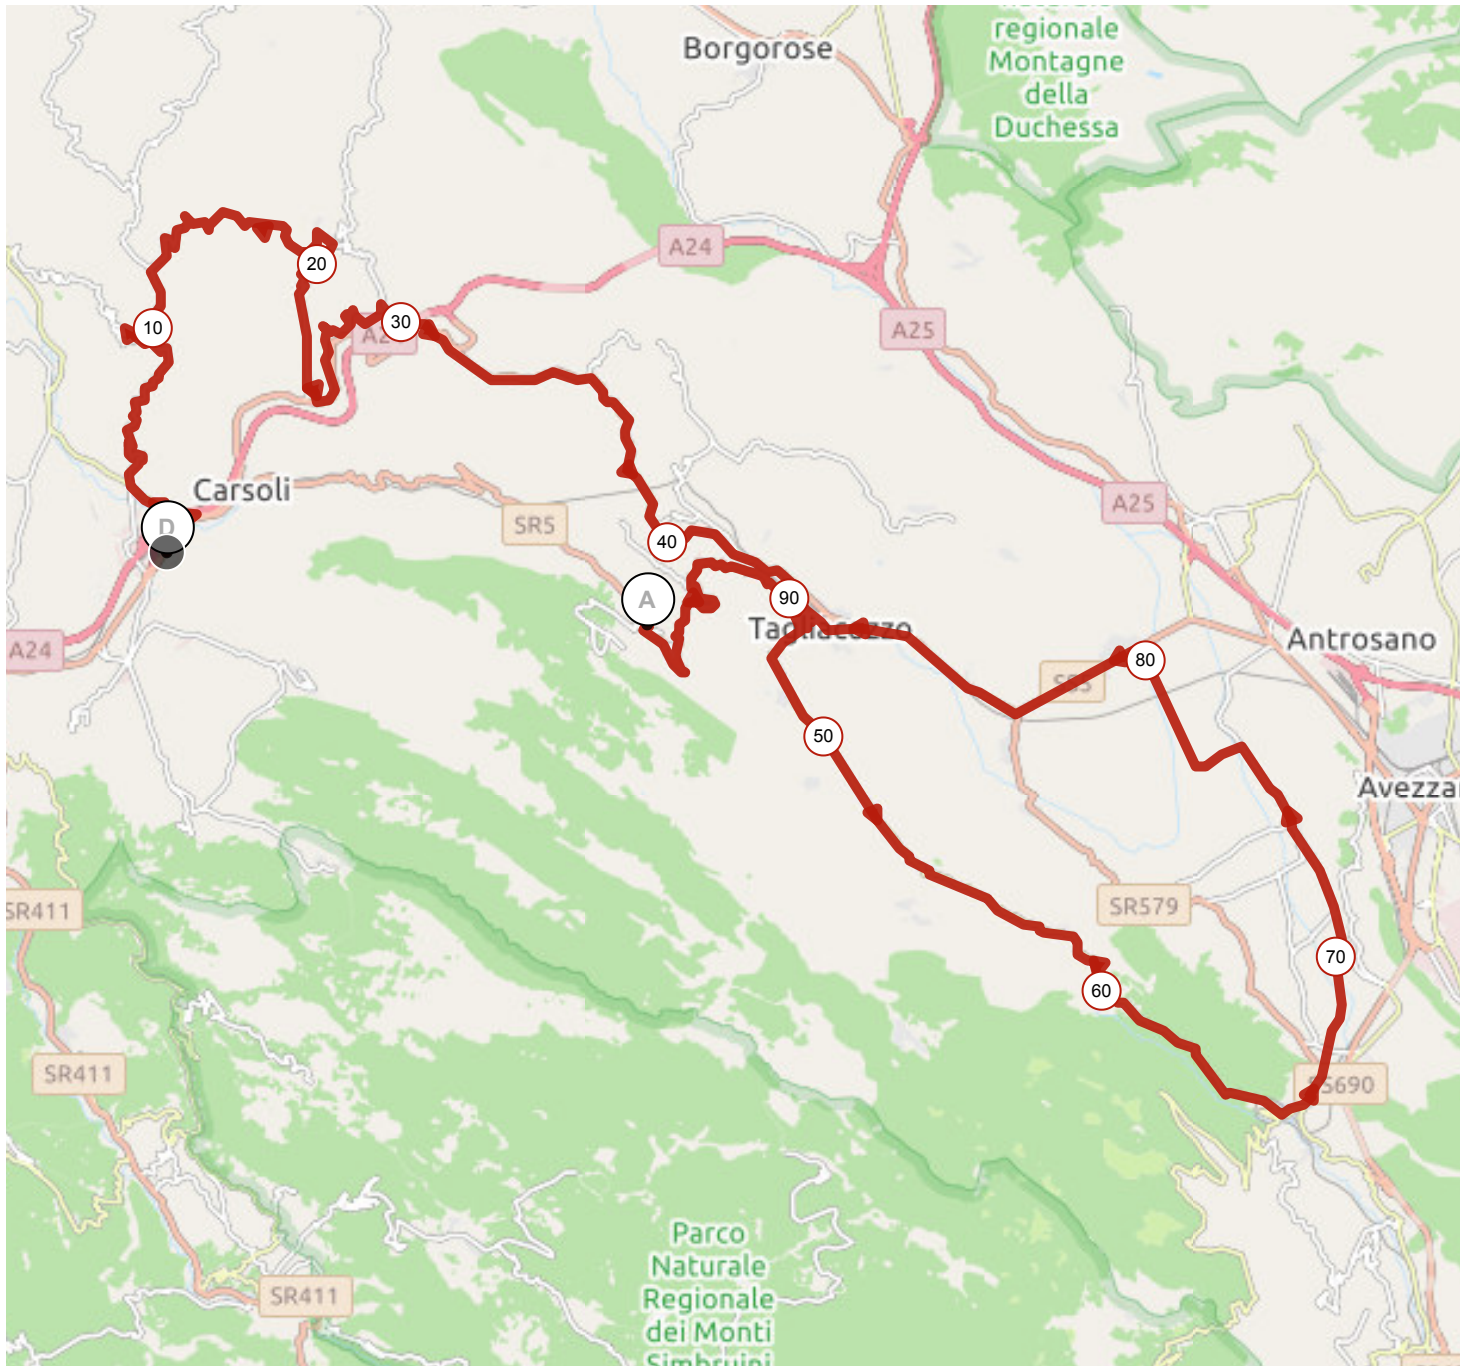

corto

Zona Industriale -> Roccacerro

36.865 km ↑ 892 m ↓ 291 m ▲ 585 m ▲ 1192 m

<5% <7% <10% <15% >15%

585m 1192m 892m 291m

2 km

12474366 | Ciclismo - Strada | Tappa 2021 CMB

Medio

Zona Industriale -> Roccacerro

160.163 km \uparrow 1301 m \downarrow 697 m \blacktriangle 566 m \blacktriangle 1195 m

<5% <7% <10% <15% >15%

566m 1195m 1301m 697m

12474582 | Ciclismo - Strada | Tappa 2021CMB

Lungo

Zona Industriale -> Roccacerro

199.095 km \uparrow 1797 m \downarrow 1192 m \bullet 583 m \blacktriangle 1196 m

583m 1196m 1797m 1192m

12474282 | Ciclismo - Strada | Tappa 2021 CMB

RITORNO

Roccacerro -> Zona Industriale

17.631 km \uparrow 24 m \downarrow 627 m \bullet 585 m \blacktriangle 1206 m

<5% <7% <10% <15% >15%

585m 1206m 24m 627m