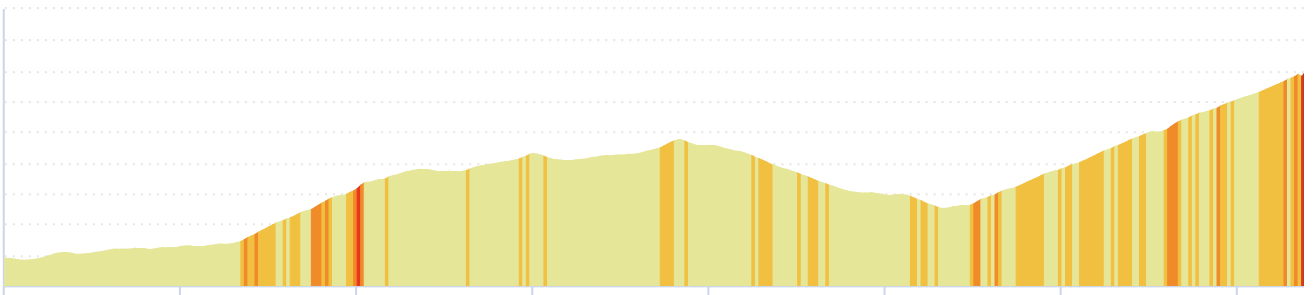

12479711 | Ciclismo - Strada | Colli di Montebove completo

Roccacerro -> Zona Industriale

17.631 km \uparrow 24 m \downarrow 627 m \cdot 585 m \blacktriangle 1206 m

12474265 | Ciclismo - Strada | Tappa 2021 CMB

corto

Zona Industriale -> Roccacerro

36.865 km ↑ 892 m ↓ 291 m ▲ 585 m ▲ 1192 m

<5% <7% <10% <15% >15%

585m 1192m 892m 291m

2 km

12474366 | Ciclismo - Strada | Tappa 2021 CMB

Medio

Zona Industriale -> Roccacerro

160.163 km \uparrow 1301 m \downarrow 697 m \blacktriangle 566 m \blacktriangle 1195 m

<5% <7% <10% <15% >15%

566m 1195m 1301m 697m

12474582 | Ciclismo - Strada | Tappa 2021CMB

Lungo

Zona Industriale -> Roccacerro

199.095 km \uparrow 1797 m \downarrow 1192 m \bullet 583 m \blacktriangle 1196 m

583m 1196m 1797m 1192m

12474282 | Ciclismo - Strada | Tappa 2021 CMB

RITORNO

Roccacerro -> Zona Industriale