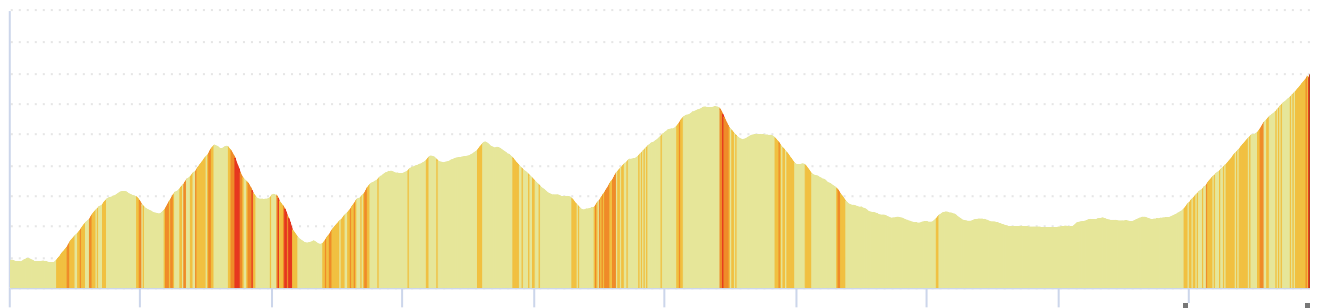

corto

Zona Industriale -> Roccacerro

36.865 km ↑ 892 m ↓ 291 m ▲ 585 m ▲ 1192 m

<5% <7% <10% <15% >15%

585m 1192m 892m 291m

2 km

12474366 | Ciclismo - Strada | Tappa 2021 CMB

Medio

Zona Industriale -> Roccacerro

160.163 km \uparrow 1301 m \downarrow 697 m \blacktriangle 566 m \blacktriangle 1195 m

<5% <7% <10% <15% >15%

566m 1195m 1301m 697m

12474582 | Ciclismo - Strada | Tappa 2021CMB

Lungo

Zona Industriale -> Roccacerro

199.095 km \uparrow 1797 m \downarrow 1192 m \bullet 583 m \blacktriangle 1196 m

583m 1196m 1797m 1192m

12474282 | Ciclismo - Strada | Tappa 2021 CMB

RITORNO

Roccacerro -> Zona Industriale

17.631 km \uparrow 24 m \downarrow 627 m \bullet 585 m \blacktriangle 1206 m

<5% <7% <10% <15% >15%

585m 1206m 24m 627m