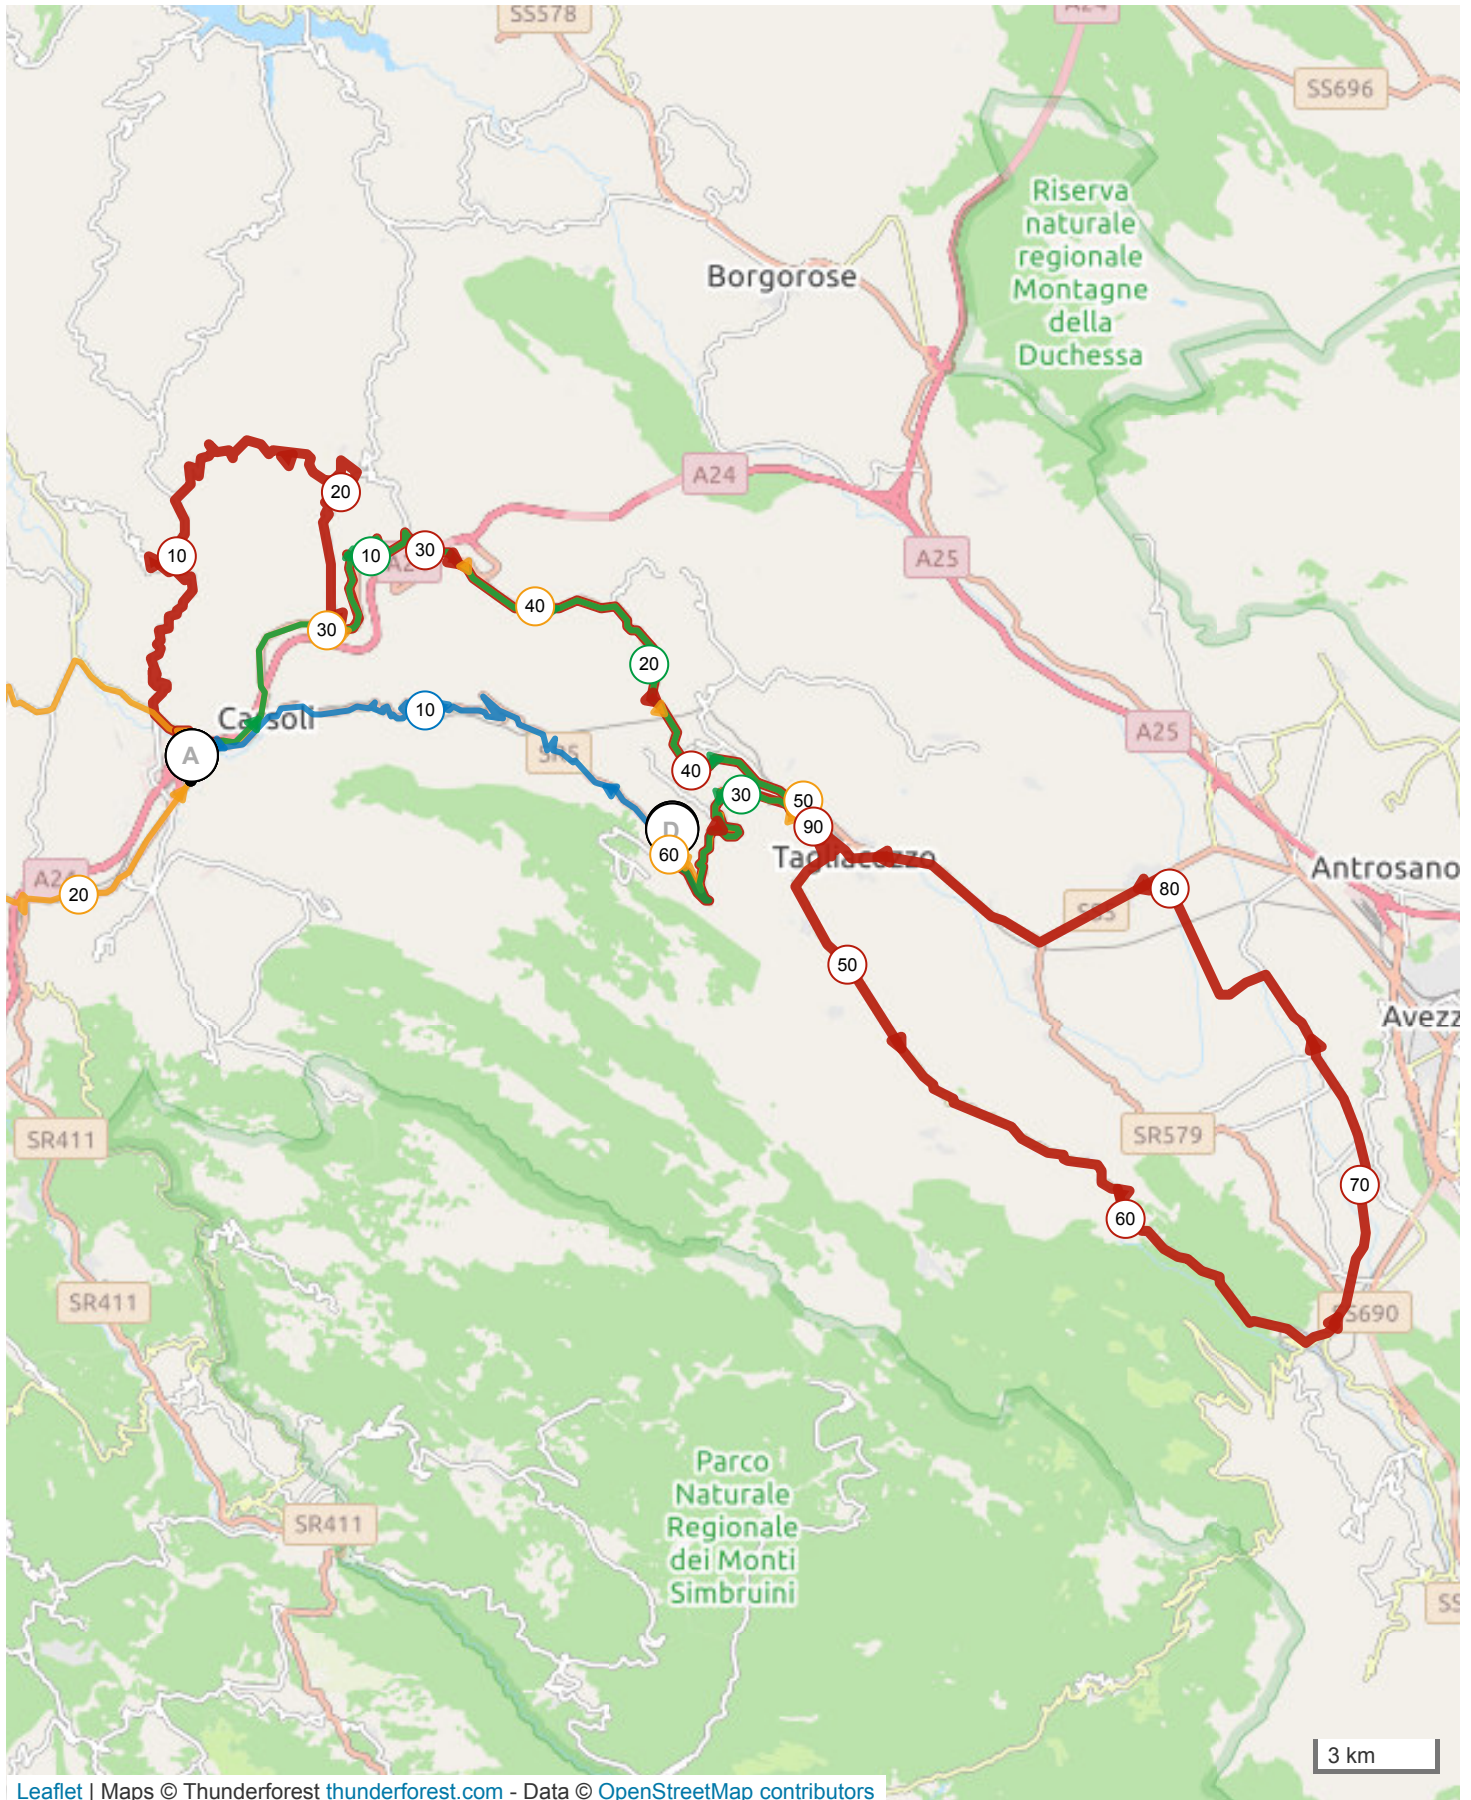

12479711 | Ciclismo - Strada | Colli di Montebove completo

Roccacerro -> Zona Industriale

17.631 km \uparrow 24 m \downarrow 627 m \cdot 585 m \blacktriangle 1206 m

12474265 | Ciclismo - Strada | Tappa 2021 CMB

corto

Zona Industriale -> Roccacerro

36.865 km ↑ 892 m ↓ 291 m ▲ 585 m ▲ 1192 m

<5% <7% <10% <15% >15%

585m 1192m 892m 291m

2 km

12474366 | Ciclismo - Strada | Tappa 2021 CMB

Medio

Zona Industriale -> Roccacerro

160.163 km \uparrow 1301 m \downarrow 697 m \blacktriangle 566 m \blacktriangle 1195 m

<5% <7% <10% <15% >15%

566m 1195m 1301m 697m

12474582 | Ciclismo - Strada | Tappa 2021CMB

Lungo

Zona Industriale -> Roccacerro

199.095 km \uparrow 1797 m \downarrow 1192 m \bullet 583 m \blacktriangle 1196 m

583m 1196m 1797m 1192m

12474282 | Ciclismo - Strada | Tappa 2021 CMB

RITORNO

Roccacerro -> Zona Industriale