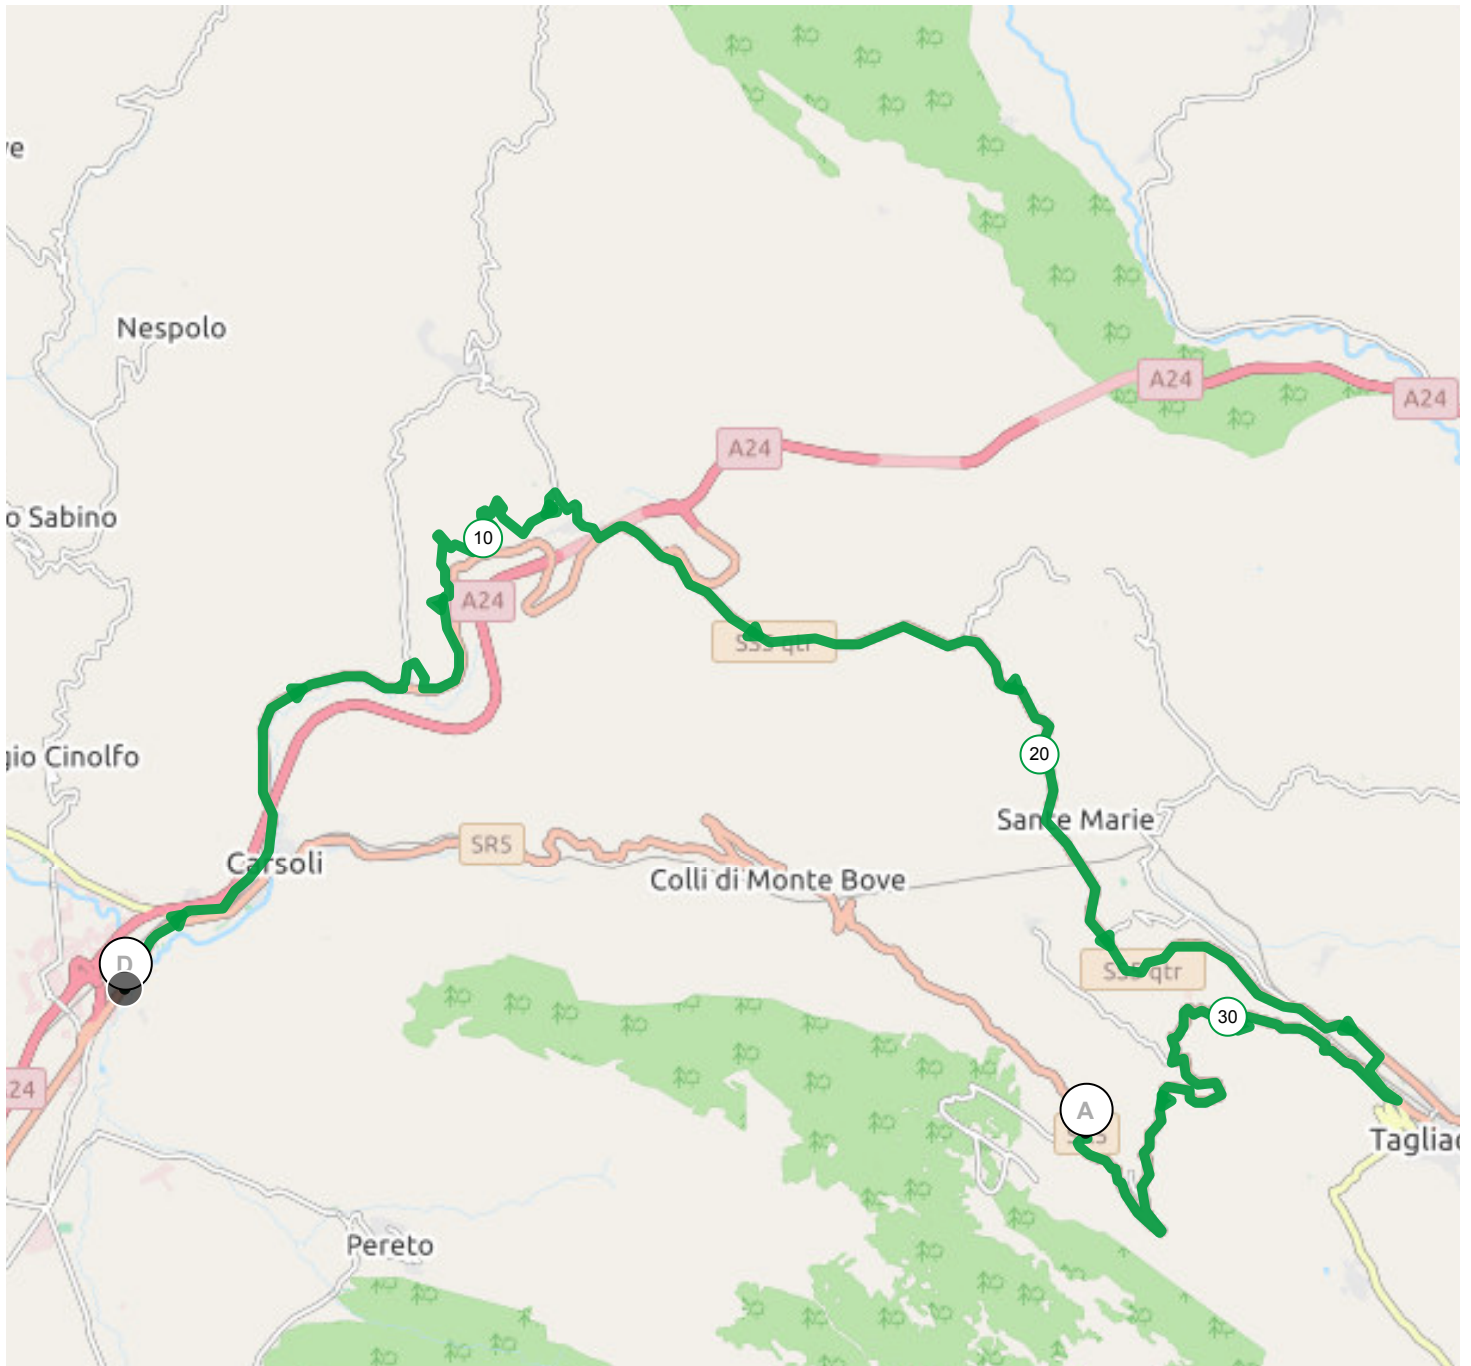

12479711 | Ciclismo - Strada | Colli di Montebove completo

Roccacerro -> Zona Industriale

17.631 km \uparrow 24 m \downarrow 627 m \cdot 585 m \blacktriangle 1206 m

12474265 | Ciclismo - Strada | Tappa 2021 CMB

corto

Zona Industriale -> Roccacerro

36.865 km ↑ 892 m ↓ 291 m ▲ 585 m ▲ 1192 m

<5% <7% <10% <15% >15%

585m 1192m 892m 291m

2 km

12474366 | Ciclismo - Strada | Tappa 2021 CMB

Medio

Zona Industriale -> Roccacerro

160.163 km \uparrow 1301 m \downarrow 697 m \blacktriangle 566 m \blacktriangle 1195 m

<5% <7% <10% <15% >15%

566m 1195m 1301m 697m

12474582 | Ciclismo - Strada | Tappa 2021CMB

Lungo

Zona Industriale -> Roccacerro

199.095 km \uparrow 1797 m \downarrow 1192 m \bullet 583 m \blacktriangle 1196 m

583m 1196m 1797m 1192m

12474282 | Ciclismo - Strada | Tappa 2021 CMB

RITORNO

Roccacerro -> Zona Industriale